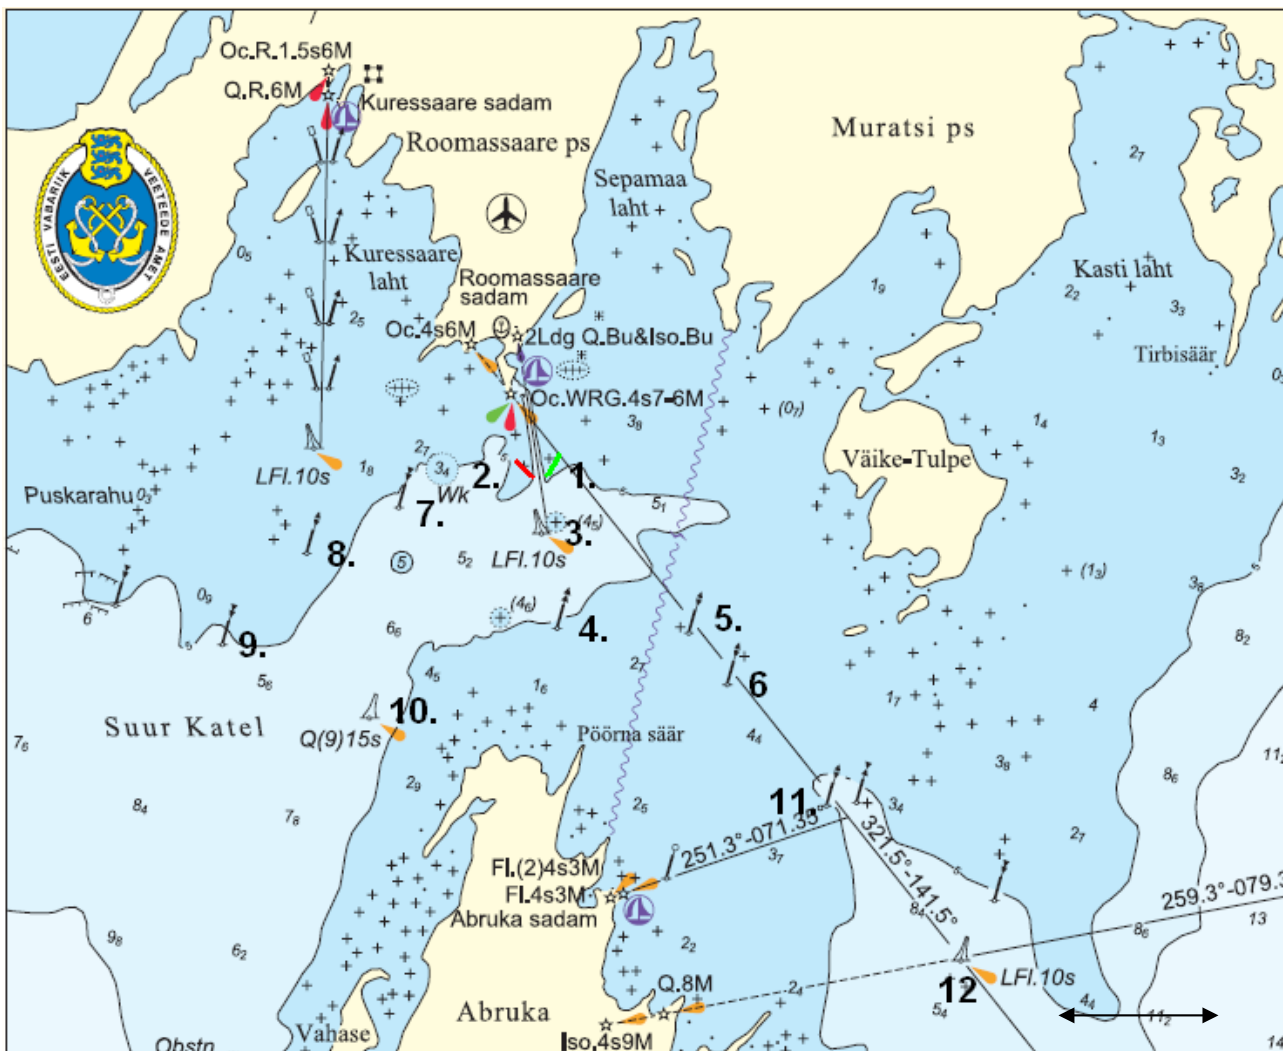

RAJA KIRJELDUS

1.	3199 Roomassaare kanali parema külje tooder	N58 12.410 E22 30.680
2.	3196 Roomassaare kanali vasaku külje tooder	N58 12.409 E22 30.601
3.	959 Roomassaare teljepoi	N58 11.967 E22 30.783
4.	3192 Abruca madala N tooder	N58 11.380 E22 30.890
5.	3204 Pöörna madala E tooder	N58 11.350 E22 32.420
6.	3205 Pöörna madala E tooder	N58 11.030 E22 32.900
7.	3250 Roomassaare lõunatooder	N58 12.120 E22 29.050
8.	3195 Kuessaare madala E tooder	N58 11.843 E22 27.981
9.	3193 Kuessaare madala S tooder	N58 11.280 E22 27.000
10.	968 Abruca madala läänepoi	N58 10.830 E22 28.710
11.	3206 Abruca madala E tooder	N58 10.290 E22 34.020
12.	969 Abruca teljepoi	N58 09.340 E22 35.580